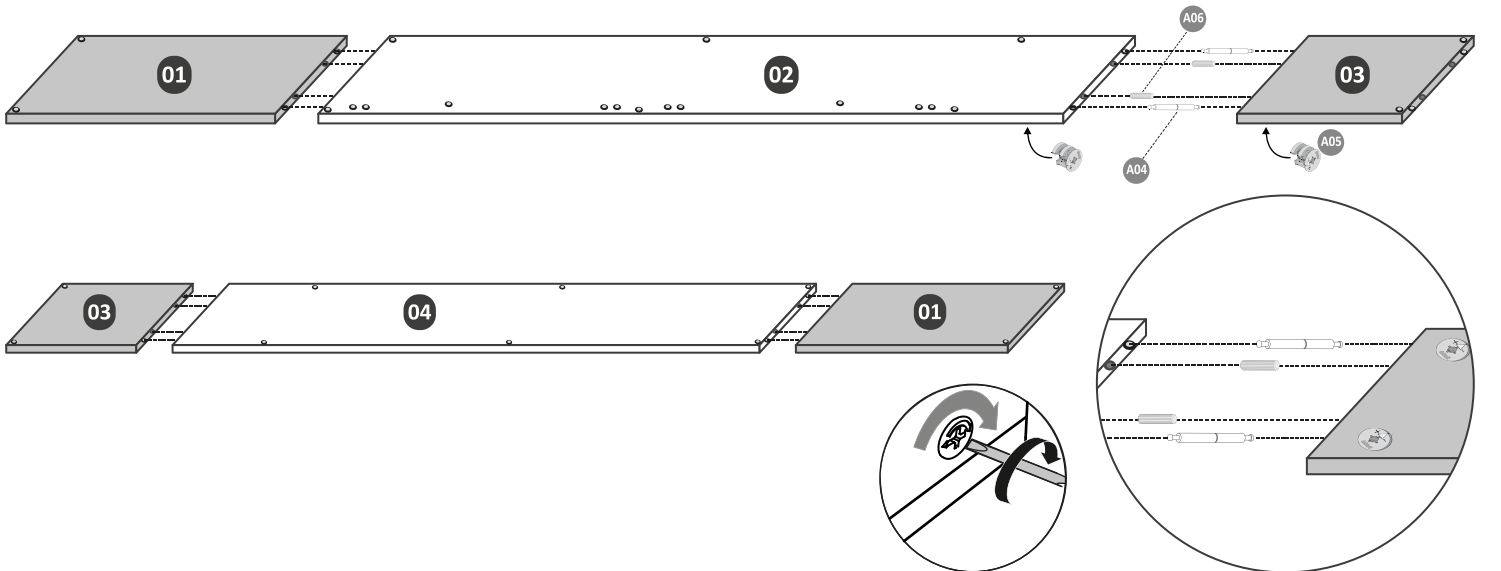

A01 4x50 Vida  60x	A02 Menteşe  8x	A03 3x18 Vida  32x	A04 Uzun Mil  8x	A05 Gövde  16x
A06 Kavela  8x	A07 Tapa  60x	A08 Askı Aparatı 	A09 Dübel 	A10 6x80 Vida 

PARÇA TANIMLAMA

MONTAJ TALİMATI

1. AŞAMA

2. AŞAMA