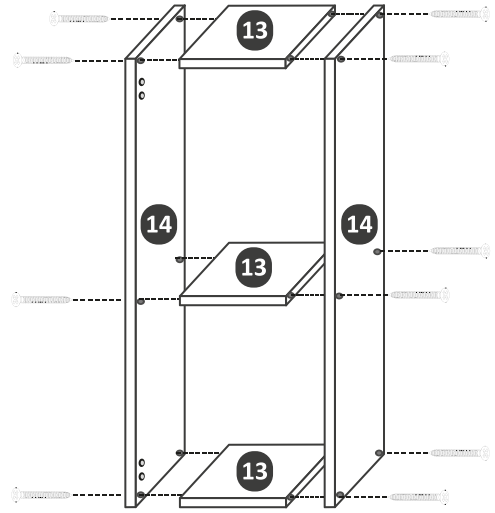

6. AŞAMA

7. AŞAMA

8. AŞAMA