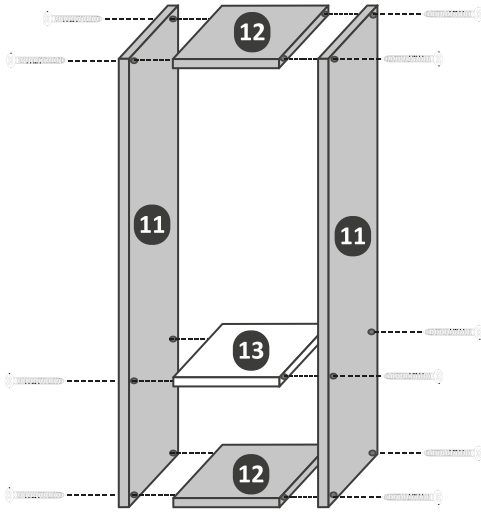

6. AŞAMA

7. AŞAMA

8. AŞAMA